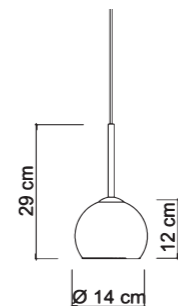

Power 1 x max 12W
 Input 220/240 V- 50/60Hz
 Lampholder E14 - Bulb not included
 IP 20
 L. Wire 400 cm
 Weight N: 0,3kg G: 0,5kg
 Volume 0,0096 m3

Articolo NON completo di base, verifica compatibilità da pag. 506
 Base do not included, check compatibly from page 506

L E R RE I A T Z

- 7760 INFINITY/M A
- 7753 INFINITY/M C
- 7777 INFINITY/M F
- 7784 INFINITY/M R
- 7791 INFINITY/M O

Power 1 x max 26W
 Input 220/240 V- 50/60Hz
 Lampholder E27 - Bulb not included
 IP 20
 L. Wire 400 cm
 Weight N: 0,7kg G: 0,9kg
 Volume 0,0281 m3