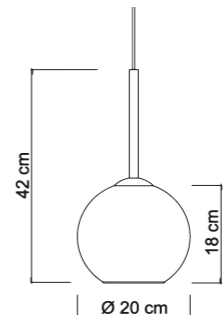

Power 1 x max 12W
 Input 220/240 V- 50/60Hz
 Lampholder E14 - Bulb not included
 IP 20
 L. Wire 400 cm
 Weight N: 0,3kg G: 0,5kg
 Volume 0,0096 m3

Articolo NON completo di base, verifica compatibilità da pag. 506
 Base do not included, check compatibly from page 506

L E R RE I A T Z

- 7760 INFINITY/M A
- 7753 INFINITY/M C
- 7777 INFINITY/M F
- 7784 INFINITY/M R
- 7791 INFINITY/M O

Power 1 x max 26W
 Input 220/240 V- 50/60Hz
 Lampholder E27 - Bulb not included
 IP 20
 L. Wire 400 cm
 Weight N: 0,7kg G: 0,9kg
 Volume 0,0281 m3

Power 1 x max 26W
 Input 220/240 V- 50/60Hz
 Lampholder E27 - Bulb not included
 IP 20
 L. Wire 400 cm
 Weight N: 0,9kg G: 1,1kg
 Volume 0,0446 m3

Articolo NON completo di base, verifica compatibilità da pag. 506
 Base do not included, check compatibly from page 506