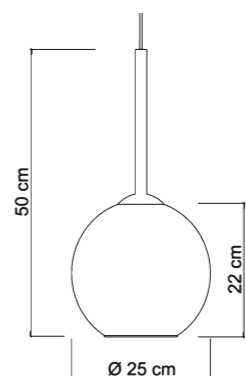

Power 1 x max 12W
 Input 220/240 V- 50/60Hz
 Lampholder E14 - Bulb not included
 IP 20
 L. Wire 400 cm
 Weight N: 0,3kg G: 0,5kg
 Volume 0,0096 m3

Articolo NON completo di base, verifica compatibilità da pag. 506
 Base do not included, check compatibly from page 506

L E R RE I A T Z

- 7760 INFINITY/M A
- 7753 INFINITY/M C
- 7777 INFINITY/M F
- 7784 INFINITY/M R
- 7791 INFINITY/M O

Power 1 x max 26W
 Input 220/240 V- 50/60Hz
 Lampholder E27 - Bulb not included
 IP 20
 L. Wire 400 cm
 Weight N: 0,7kg G: 0,9kg
 Volume 0,0281 m3

Power 1 x max 26W
 Input 220/240 V- 50/60Hz
 Lampholder E27 - Bulb not included
 IP 20
 L. Wire 400 cm
 Weight N: 0,9kg G: 1,1kg
 Volume 0,0446 m3

Articolo NON completo di base, verifica compatibilità da pag. 506
 Base do not included, check compatibly from page 506